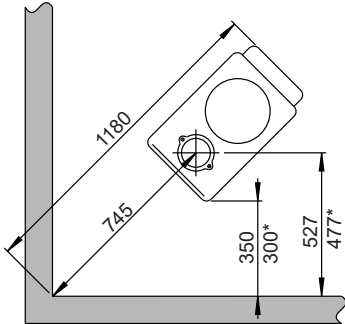

Fig. 1a

Jøtul F 602 ECO

Min. avstånd til brännbar vägg

Med skärmpiåt på sidan

Utan skärmpiåt

* Halvisolerad skorsten / skärmad rökrör helt ned till produkten

Fig. 1b