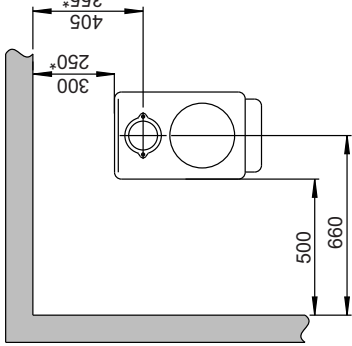

Fig. 1a

Jøtul F 602 ECO

Min. avstånd til brännbar vägg

Med skärmpiåt på sidan

Utan skärmpiåt

* Halvisolerad skorsten / skärmad rökrör helt ned till produkten

Fig. 1b