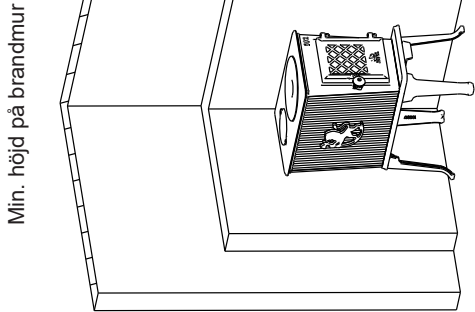

Fig. 1a

Jøtul F 602 ECO

Min. avstånd til brännbar vägg

Med skärmpiåt på sidan

Utan skärmpiåt

* Halvisolerad skorsten / skärmad rökrör helt ned till produkten

Fig. 1b