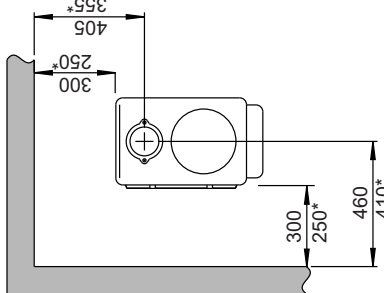

Fig. 1a

Jøtul F 602 ECO

Min. avstånd til brännbar vägg

Med skärmpiåt på sidan

Utan skärmpiåt

* Halvisolerad skorsten / skärmad rökrör helt ned till produkten

Fig. 1b