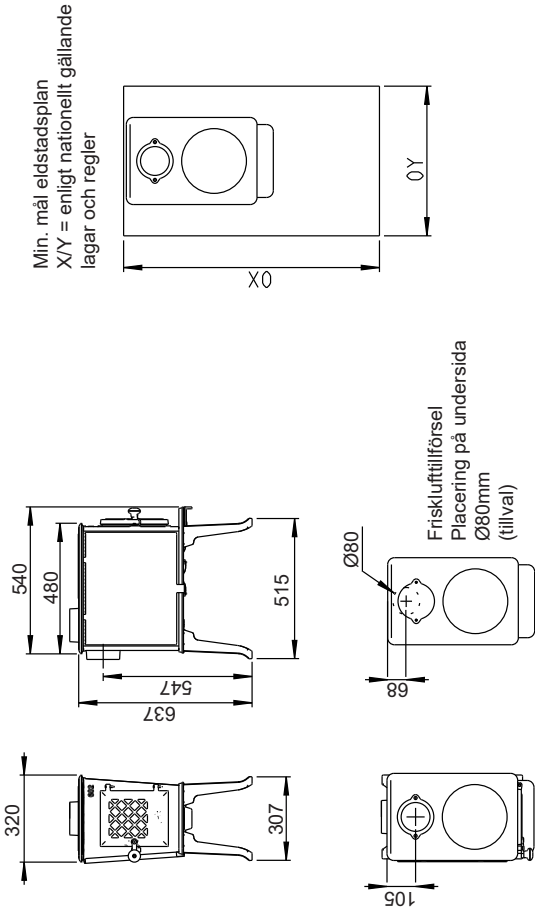

Fig. 1a

Jøtul F 602 ECO

Min. avstånd til brännbar vägg

Med skärmpiåt på sidan

Utan skärmpiåt

* Halvisolerad skorsten / skärmad rökrör helt ned till produkten

Fig. 1b