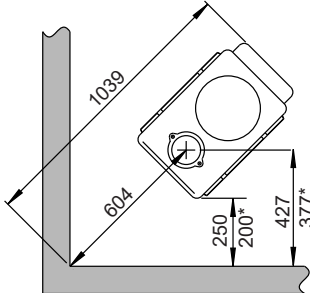

Fig. 1a

Jøtul F 602 ECO

Min. avstånd til brännbar vägg

Med skärmpiåt på sidan

Utan skärmpiåt

* Halvisolerad skorsten / skärmad rökrör helt ned till produkten

Fig. 1b