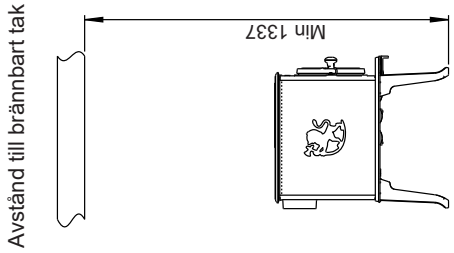

Fig. 1a

Jøtul F 602 ECO

Min. avstånd til brännbar vägg

Med skärmpiåt på sidan

Utan skärmpiåt

* Halvisolerad skorsten / skärmad rökrör helt ned till produkten

Fig. 1b