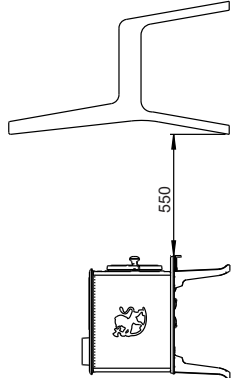

Fig. 1a

Jøtul F 602 ECO

Min. avstånd til brännbar vägg

Med skärmpiåt på sidan

Utan skärmpiåt

* Halvisolerad skorsten / skärmad rökrör helt ned till produkten

Fig. 1b